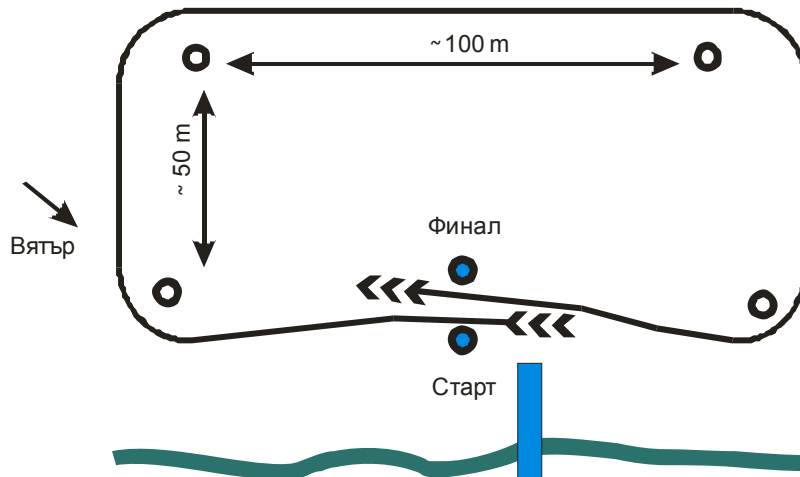

Българска Федерация
по корабомоделен
спорт

Община Габрово

СПОРТ МОДЕЛ КЛУБ ГАБРОВО

Приложение №1

Полигон

Забележка: Условията предоставят възможност за тези полигонали. Старши съдията преди всеки старт определя курса на полигона в зависимост от посоката на вятъра.