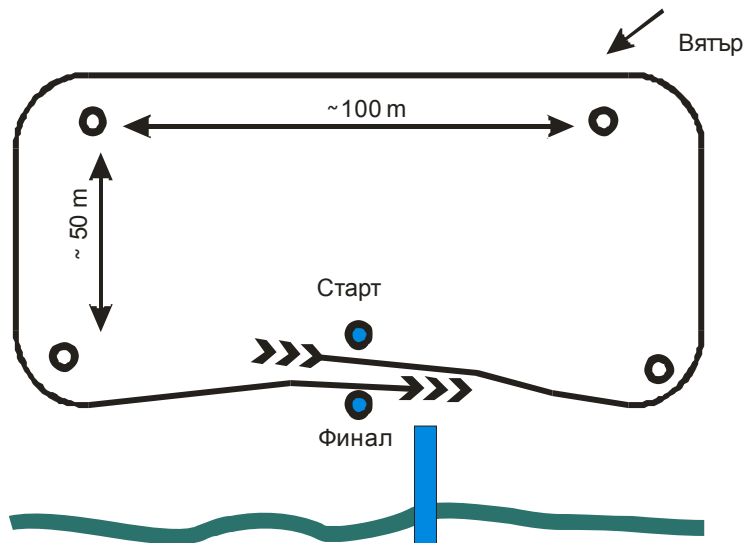

Българска Федерация
по корабомоделен
спорт

Община Габрово

СПОРТ МОДЕЛ КЛУБ ГАБРОВО

Приложение №1

Полигон

Забележка: Условията предоставят възможност за тези полигонали. Старши съдията преди всеки старт определя курса на полигона в зависимост от посоката на вятъра.